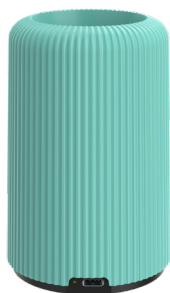

POP NOMAD

LAMPE DE TABLE | ON YOUR TABLE

DIMENSION DU PRODUIT PRODUCT DIMENSION	ø71.5*H110mm	POIDS DU PRODUIT PRODUCT WEIGHT	0.25kg
DIMENSION DU CARTON CARTON DIMENSION	D80*H125mm	POIDS DU CARTON CARTON G.W.	0.3kg
SOURCE LUMINEUSE LIGHT SOURCE	<p>Ampoule LED 6VDC (UTILISER UNIQUEMENT AVEC UNE AMPOULE MITB PORTABLE)</p> <p>6VDC LED Light Bulb (ONLY USE WITH MITB PORTABLE™ BULB)</p>		<p>Bouton à 3 intensités d'éclairage sous la base</p> <p>3 Steps dimming button on the bottom of the lamp</p>
TEMPS D'UTILISATION WORKING TIME	<p>30% : > 50 H</p> <p>50% : > 20 H</p> <p>100% : > 10 H</p>	TEMPS DE CHARGE CHARGING PERIOD	<p>Environ 3 H</p> <p>Approx. 3 H</p>
MATÉRIAUX MATERIAL	ABS	CONNECTIQUE CONNECTIONS	<p>USB TYPE-C</p> <p>(câble fourni / cable included)</p>
CLASSE ÉLECTRIQUE SAFETY CLASS	CLASS III	IP	IP44

REFERENCE	396047	396048	396049
COULEUR COLOR	Blanc White	Jaune Yellow	Rose Pink

BARCODE	4895256402069	4895256402076	4895256402083
---------	---------------	---------------	---------------

REFERENCE	396050	396051	396052
COULEUR COLOR	Turquoise	Olive	Émeraude Emerald