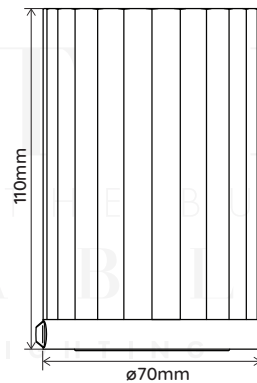

# MITB PORTABLE

LAMPE DE TABLE | ON YOUR TABLE

REFERENCE	396025
COULEUR COLOR	Noir Black
BARCODE	4897089366969
DIMENSION DU PRODUIT PRODUCT DIMENSION	ø70*H110mm
POIDS DU PRODUIT PRODUCT WEIGHT	0.35kg
DIMENSION DU CARTON CARTON DIMENSION	ø90*H165mm
POIDS DU CARTON CARTON G.W.	0.45kg
MATÉRIAUX MATERIAL	Aluminium Aluminum
SOURCE LUMINEUSE LIGHT SOURCE	Ampoule LED 6VDC <b>(UTILISER UNIQUEMENT AVEC UNE AMPOULE MITB PORTABLE)</b> 6VDC LED Light Bulb <b>(ONLY USE WITH MITB PORTABLE™ BULB)</b>
TEMPS D'UTILISATION WORKING TIME	30% : > 100 H 50% : > 55 H 100% : > 24 H
TEMPS DE CHARGE CHARGING PERIOD	Environ 4 H Approx. 4 H
INTERRUPTEUR SWITCH	Bouton à 3 intensités d'éclairage sous la base Button on the bottom of the lamp
CONNECTIQUE CONNECTIONS	USB TYPE-C (câble fourni / cable included)
CLASSE ÉLECTRIQUE SAFETY CLASS	CLASS III
IP	IP22

# MITB PORTABLE

LAMPE DE TABLE | ON YOUR TABLE

REFERENCE	396024
COULEUR COLOR	Or Rose Rose Gold
BARCODE	4897089366952
DIMENSION DU PRODUIT PRODUCT DIMENSION	ø70*H110mm
POIDS DU PRODUIT PRODUCT WEIGHT	0.35kg
DIMENSION DU CARTON CARTON DIMENSION	ø90*H165mm
POIDS DU CARTON CARTON G.W.	0.45kg
MATÉRIAUX MATERIAL	Aluminium Aluminum
SOURCE LUMINEUSE LIGHT SOURCE	<i>Ampoule LED 6VDC</i> <b>(UTILISER UNIQUEMENT AVEC UNE AMPOULE MITB PORTABLE)</b> <i>6VDC LED Light Bulb</i> <b>(ONLY USE WITH MITB PORTABLE™ BULB)</b>
TEMPS D'UTILISATION WORKING TIME	30% : > 100 H 50% : > 55 H 100% : > 24 H
TEMPS DE CHARGE CHARGING PERIOD	Environ 4 H Approx. 4 H
INTERRUPTEUR SWITCH	Bouton à 3 intensités d'éclairage sous la base Button on the bottom of the lamp
CONNECTIQUE CONNECTIONS	USB TYPE-C (câble fourni / cable included)
CLASSE ÉLECTRIQUE SAFETY CLASS	CLASS III
IP	IP22